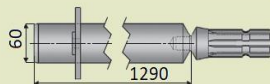

250004 Akseli 60mm kierukka
malli vm. 2001.
25 kg / kpl
207,08 € / kpl