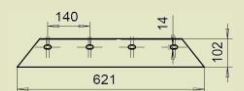

250022 Heittosiiven akseli  
25/290  
1 kg / kpl  
11,29 € / kpl

250024 HB Akseli ilman  
lapoja  
  
448,66 € / kpl

250025 HB Heittolavan pusla  
25/36/40  
  
7,53 € / kpl

250033 Keskiterä sileä 16mm  
sisältää pultit 4 kpl.  
6.5 kg / pkt  
55,67 € / pkt