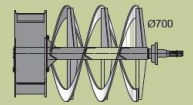

250006 Heittosiivikko  
vm. 2001-  
45 kg / kpl  
360,81 € / kpl

250007 Roottori täydellinen sisältää  
laakerit.  
108 kg / kpl  
1201,04 € / kpl

250008 HB Syöttösiipi  
  
6 kg / kpl  
79,04 € / kpl

250009 HB Heittolapa  
  
8 kg / kpl  
74,90 € / kpl